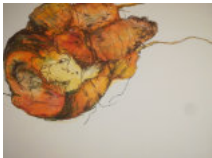

AUGUST

So. 14.08. - 04.09.2022

Franziska Maikler
Produzentengalerie,
Bergstr. 32, 58256 Ennepetal